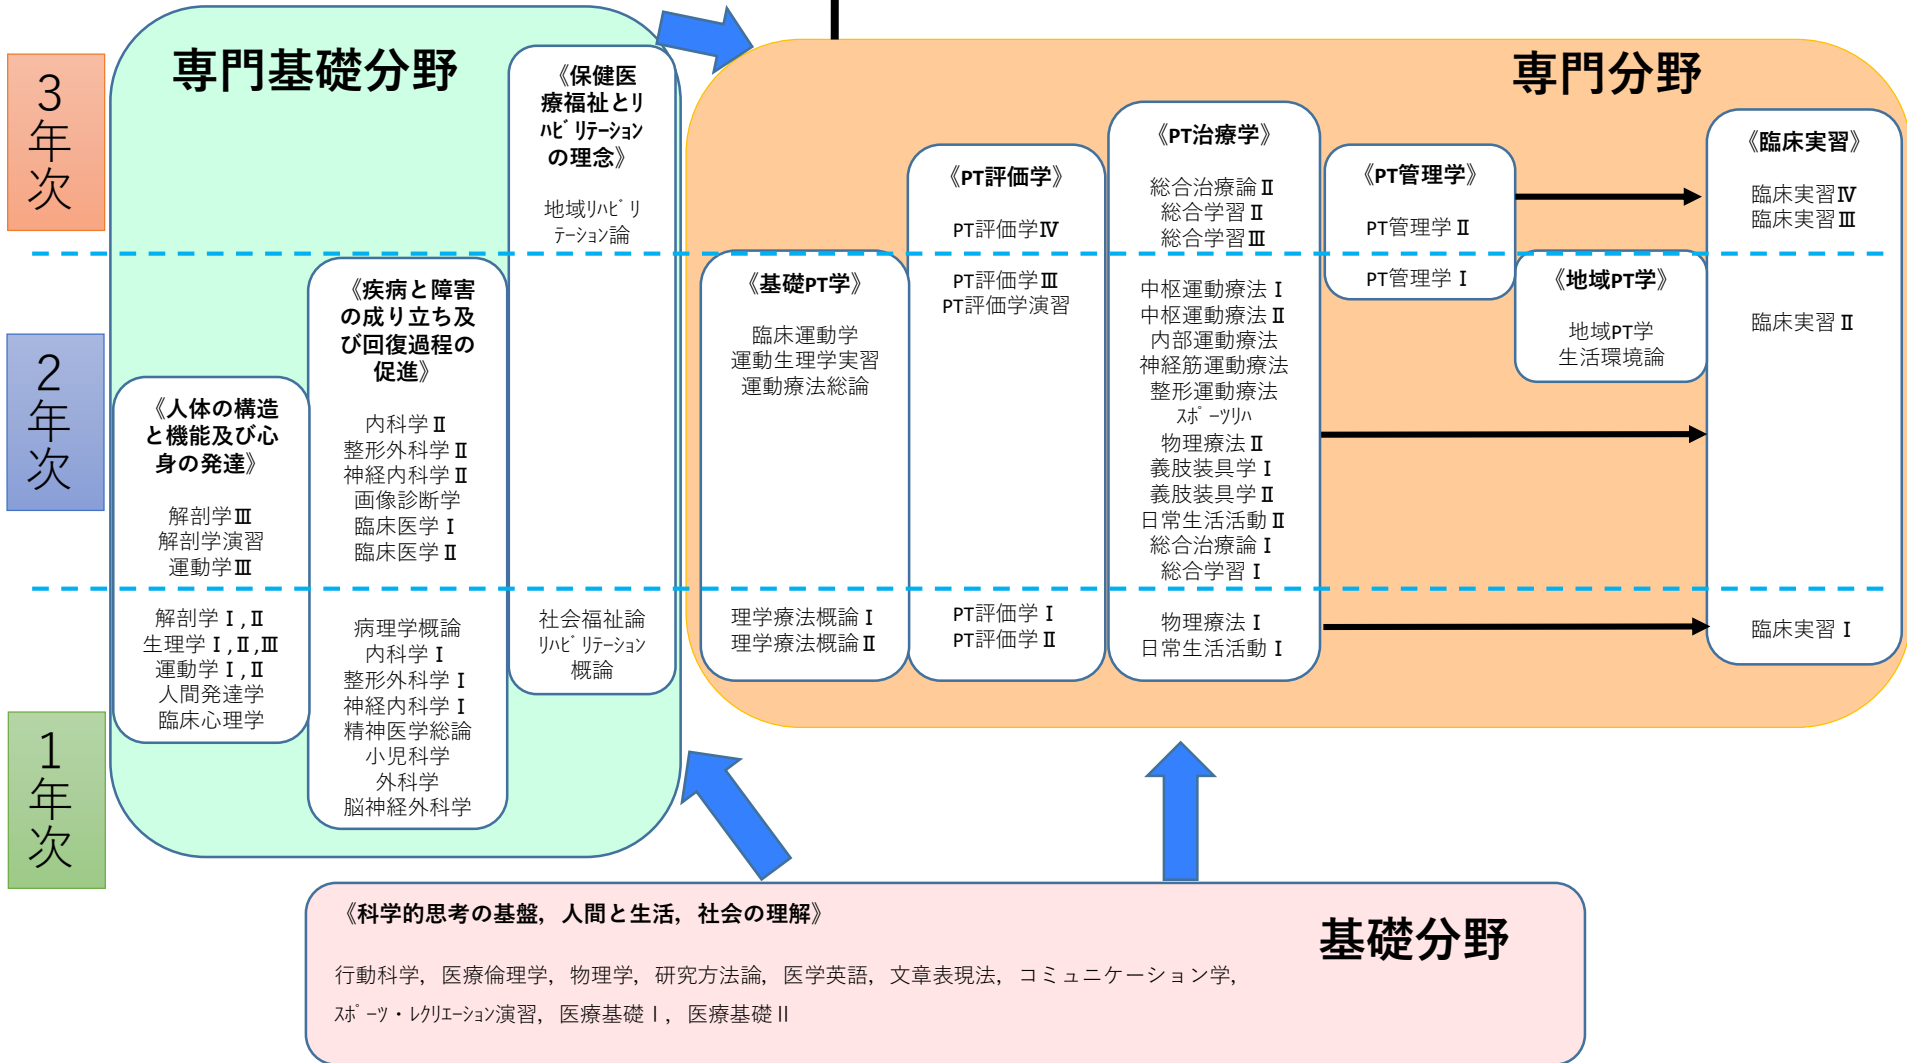

理学療法学科 カリキュラムツリー

理学療法士国家試験の受験資格

理学療法士・就職・進学

作業療法学科 カリキュラムツリー

作業療法士国家試験の受験資格

作業療法士・就職・進学

3年次

2年次

1年次